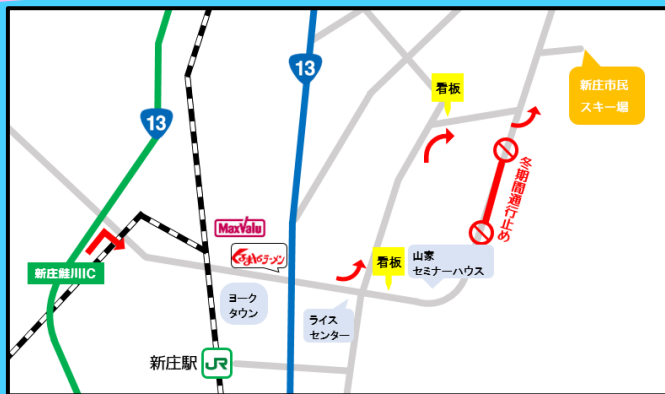

イベント情報

あつまれ！ちびっこ！ マジカルスノーランド

2025年2月23日(日)

新庄市民スキー場にて
雪遊びのイベントを開催！

ポイントカード

- ・1回券とシーズン券を除くリフト券の購入者全員に**ポイントカード**をお渡しします。
- ・個人利用者のみとし、団体利用者は該当しません。
- ・スタンプ8個で2時間券、12個で4時間券をプレゼント！
- ・引き換えられる無料券は、2時間券か4時間券のどちらかになります。
- ・スタンプ8個で2時間券またはスタンプ12個で4時間券と引き換えた方には、改めて新しいポイントカードをお渡しします。

交通アクセス

地図QRコード

新庄鮭川IC降りて国道13号方向へ曲がり→くるまやラーメンの交差点を直進→1つ目の信号のある交差点(ライスセンター)を左折→5キロほど進むと「新庄市民スキー場」の看板が見えます。右折して、しばらく道なりに進むとスキー場です。

2024 ▶ 2025 SEASON

新庄市民スキー場

MOKUZO SNOWPARK

996-0001 新庄市五日町 5919-3
TEL/FAX 0233-25-3915